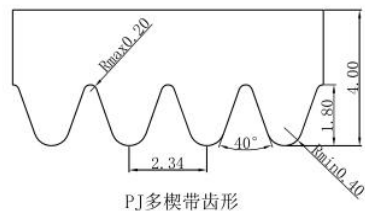

PJ多楔带齿形

PJ多楔带齿形

PJ多楔带齿形

规格 Belt Type	节线长 Pitch Length
PJ110	110
PJ168	168
PJ174	174
PJ234	234
PJ236	236
PJ239	239
PJ251	251
PJ257	257
PJ265	265
PJ280	280
PJ288	288
PJ322	322
PJ330	330
PJ340	340
PJ343	343
PJ350	350
PJ356	356
PJ357	357
PJ368	368
PJ369	369
PJ375	375
PJ376	376
PJ381	381
PJ397	397
PJ406	406
PJ410	410
PJ414	414
PJ432	432
PJ440	440
PJ445	445
PJ450	450

规格 Belt Type	节线长 Pitch Length
PJ584	584
PJ610	610
PJ620	620
PJ630	630
PJ635	635
PJ650	650
PJ660	660
PJ670	670
PJ680	680
PJ685	685
PJ686	686
PJ690	690
PJ700	700
PJ705	705
PJ711	711
PJ725	725
PJ737	737
PJ747	747
PJ762	762
PJ780	780
PJ787	787
PJ800	800
PJ813	813
PJ827	827
PJ838	838
PJ864	864
PJ875	875
PJ889	889
PJ900	900
PJ914	914
PJ927	927