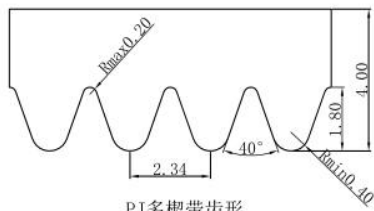

PJ多楔带齿形

PJ多楔带齿形

PJ多楔带齿形

规格 Belt Type	节线长 Pitch Length
PJ110	110
PJ168	168
PJ174	174
PJ234	234
PJ236	236
PJ239	239
PJ251	251
PJ257	257
PJ265	265
PJ280	280
PJ288	288
PJ322	322
PJ330	330
PJ340	340
PJ343	343
PJ350	350
PJ356	356
PJ357	357
PJ368	368
PJ369	369
PJ375	375
PJ376	376
PJ381	381
PJ397	397
PJ406	406
PJ410	410
PJ414	414
PJ432	432
PJ440	440
PJ445	445
PJ450	450

规格 Belt Type	节线长 Pitch Length
PJ584	584
PJ610	610
PJ620	620
PJ630	630
PJ635	635
PJ650	650
PJ660	660
PJ670	670
PJ680	680
PJ685	685
PJ686	686
PJ690	690
PJ700	700
PJ705	705
PJ711	711
PJ725	725
PJ737	737
PJ747	747
PJ762	762
PJ780	780
PJ787	787
PJ800	800
PJ813	813
PJ827	827
PJ838	838
PJ864	864
PJ875	875
PJ889	889
PJ900	900
PJ914	914
PJ927	927